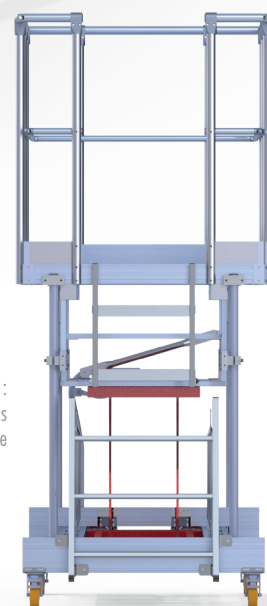

Le réglage de la hauteur se fait facilement, manuellement et au millimètre près grâce à l'action d'un vérin hydraulique.

Hauteur réglable au millimètre jusqu'à 2000 mm avec une course simple ciseau de 580 mm.

2 modèles disponibles selon la plage de hauteurs souhaitée : modèle A pour la plage basse de 750 à 1320 mm et modèle B pour la plage haute de 1420 à 2000 mm.

Surface de travail agréable avec une plate-forme de 1200 x 1000 mm.

La conception du châssis permet à la plateforme de ne pas le dépasser et donc de se positionner directement contre la zone de travail.

Homologuée pour accueillir jusqu'à 2 utilisateurs.

Capacité de charge de 250kg.

## OPTIONS

Garde-corps amovibles et portillon à retour automatique.

VIDÉO  
démonstration

Vue de face :  
le châssis ne dépasse pas  
la plateforme

Code	Référence	Désignation
A0013211	<b>A0013211</b>	BEESAFE Plate-forme simple 1200 x 1000 réglable en hauteur